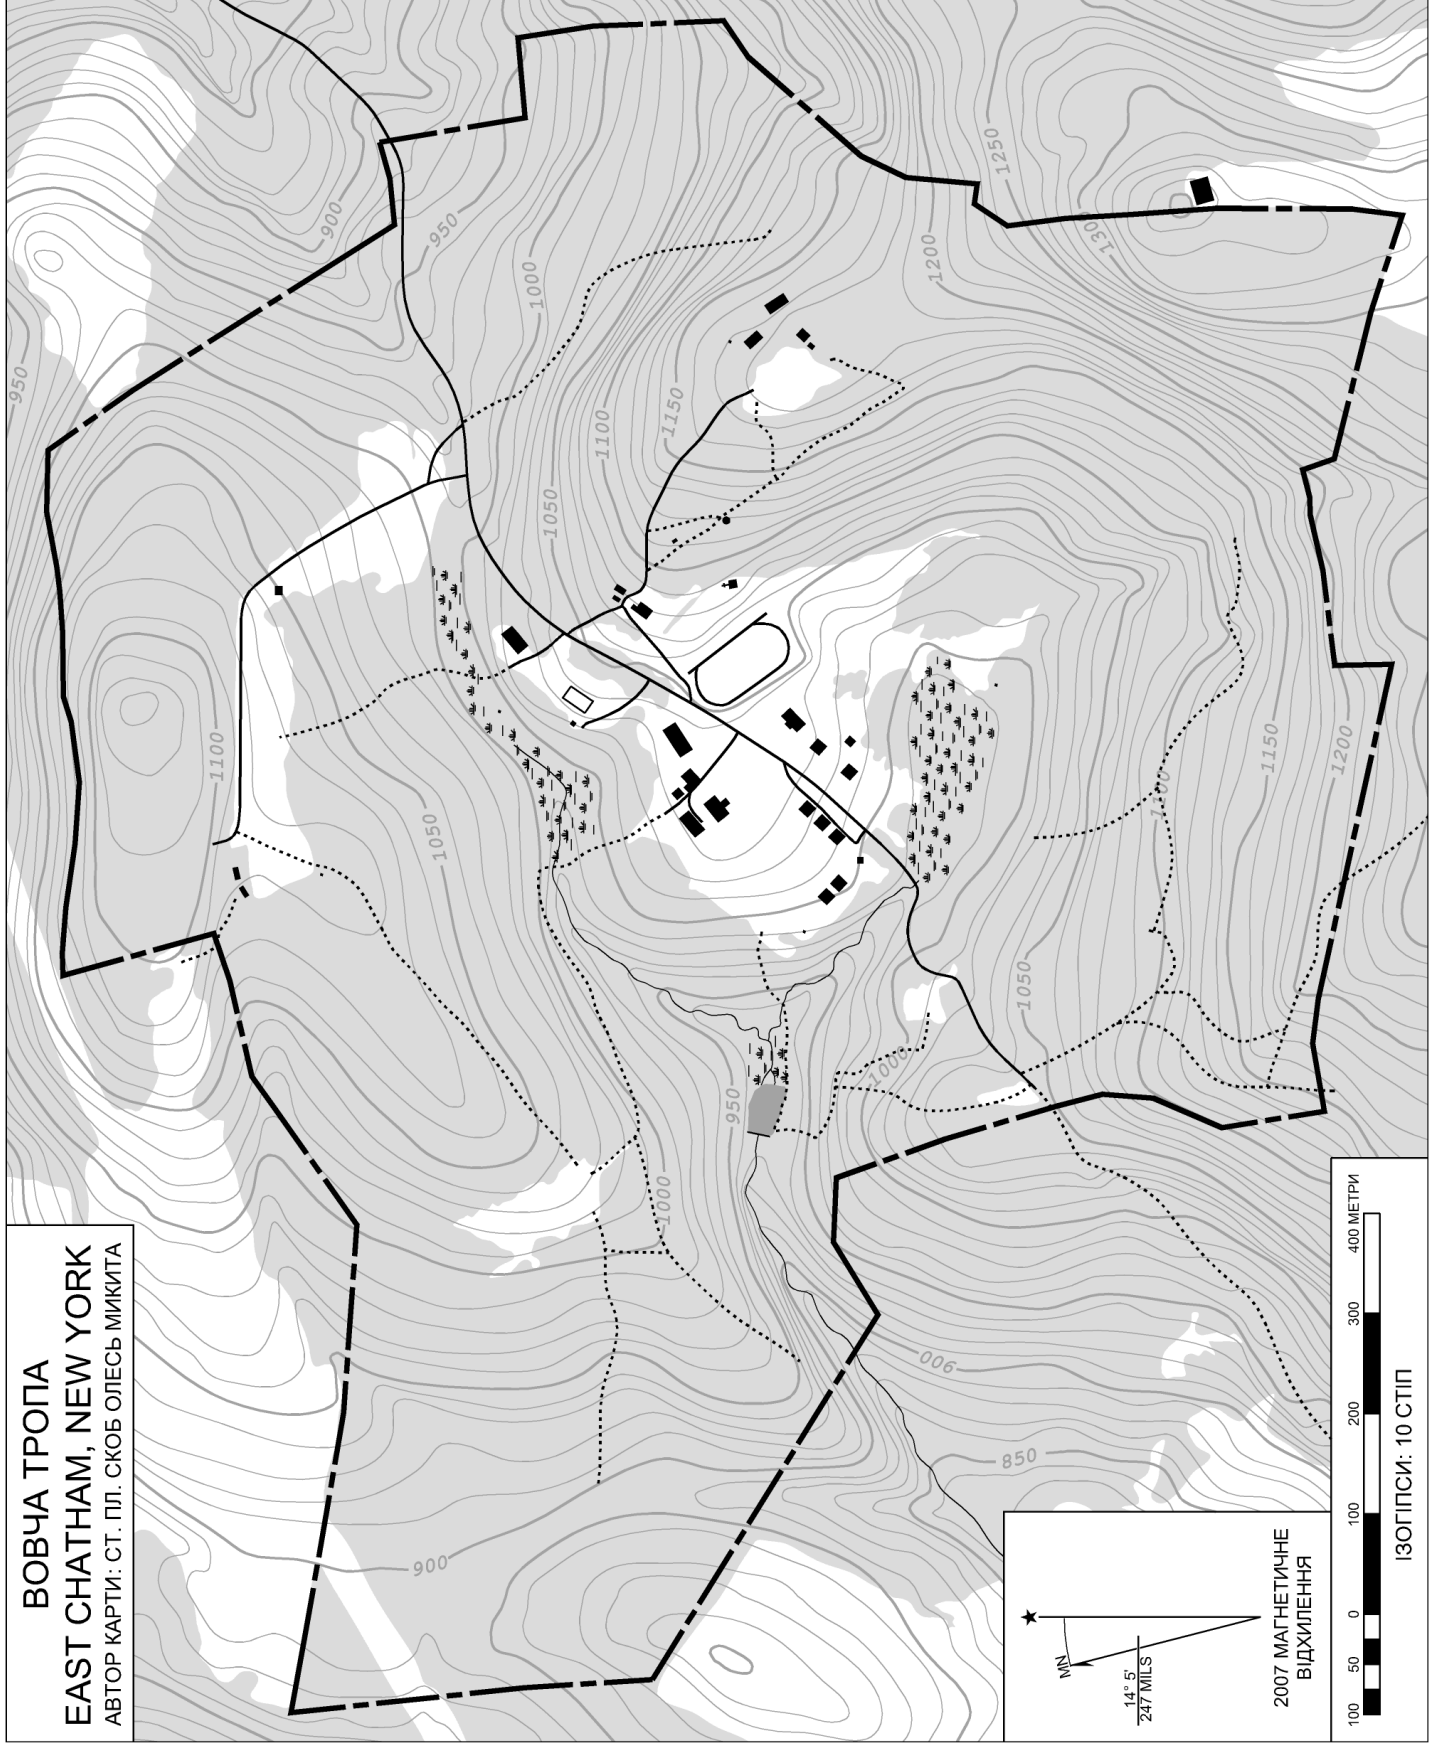

ВОВЧА ТРОПА
EAST CHATHAM, NEW YORK
АВТОР КАРТИ: СТ. ПЛ. СКОБ ОЛЕСЬ МІЖИТА

2007 МАГНЕТИЧНЕ
ВІДХИЛЕННЯ

ІЗОПІСЬ: 10 СТІП